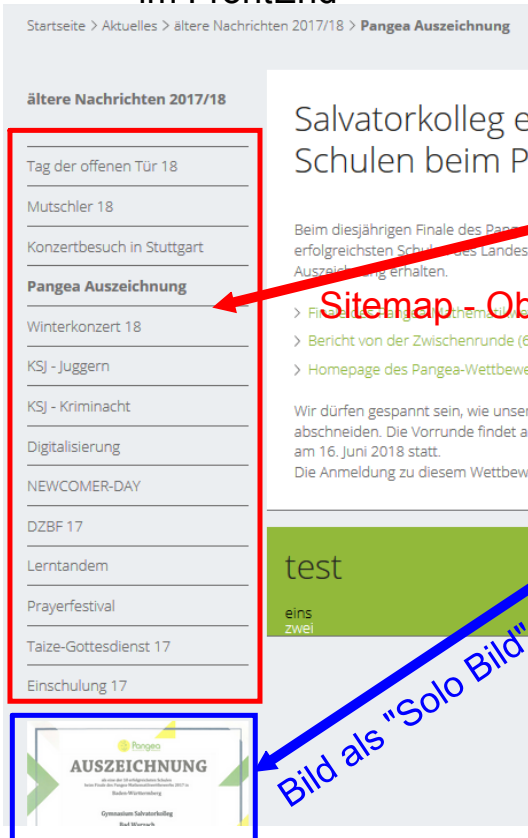

Inhaltselement: Sitemap

im FrontEnd

im Backend

Sitemap - Objekt

Bild als "Solo Bild" - Objekt