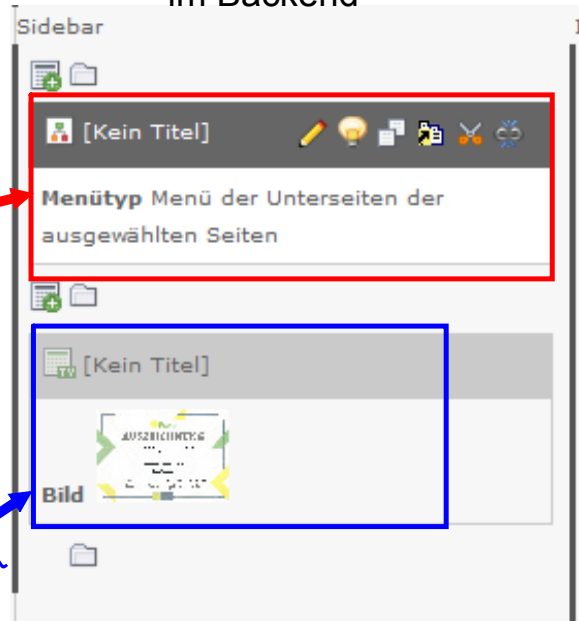

Text: Kontakt Gymnasium Salvatorkolleg Herrenstr. 20 D-88410 Bad Wurzach T 07564 / 94902-0 F 07564 / 94902-20 sekretariat@salvatorkolleg.de

Man kann folgende Bereiche gestalten:

- **Header (orange)** mit einem oder mehreren Seiteninhalt Slide-Show-Items.
Teilweise verweist dieses Element auf Seiten im Menübaum weiter oben: "This is a reference to an element on page 6".
- In der **Sidebar (grün)** befinden sich i.d.R. die Untermenüs mit dem Seiteninhalt Menü/Sitemap (siehe Anleitung auf der folgenden Seite). Man hat die Möglichkeit, hier auch schmale Seiteninhalte einzufügen.
- Der **eigentliche Gestaltungsbereich** befindet sich im **blauen** Teil: Texte, Bilder, Aufzählungen, Links, etc.
Alle Bilder einer Seite werden automatisch in einer Slideshow angezeigt, wenn bei den Bild-Einstellungen "Bild vergrößern" angeklickt ist.
- Der **Footer-Bereich (rot)** enthält i.d.R. nur allgemeine Infos über die Homepage (z.B. Adresse).

Inhaltselement: Sitemap

im FrontEnd

im Backend

Sitemap - Objekt

Bild als "Solo Bild" - Objekt

... um das Objekt zu erzeugen

1: Typ des Inhaltselements auswählen:

Typischer Seiteninhalt

- Text**
Ein normales Textelement mit Überschrift und Fließtext und ...

Spezielle Elemente

- Dateilinks**
Erzeugt eine Liste mit Dateien zum Herunterladen
- Sitemap**
- Reines HTML**
Mit diesem Element kann reiner HTML-Quelltext an...

1. zuerst sieht es so aus:

Allgemein Zugriff

Inhaltselement

Typ

Menü/Sitemap

Überschrift

Überschrift

Link