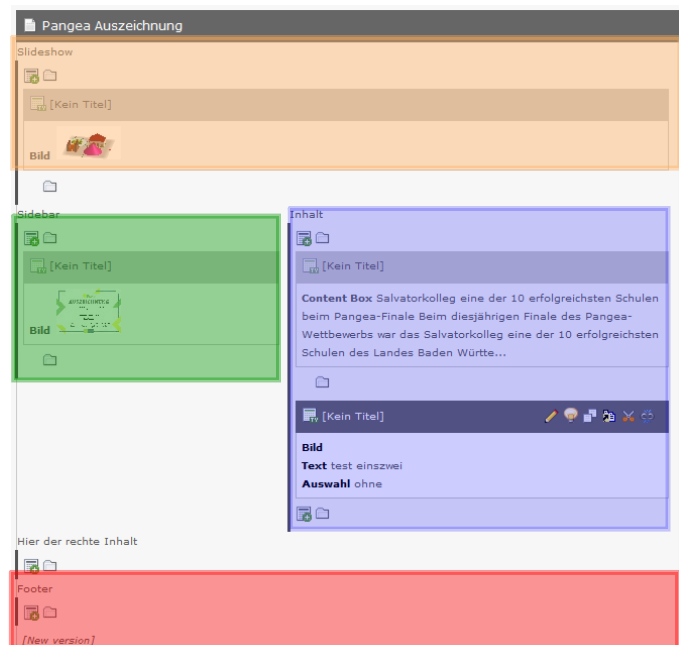

Die verschiedenen Bereiche einer Seite und Seitenelement Site-Map

Suche

Gymnasium
Salvatorkolleg
Privatgymnasium · Salvatorisch · Evangelisch

[Aktuelles](#)
[Profil](#)
[Salvatoraner](#)
[Schule](#)
[Unterricht](#)
[Begabungsförderung](#)
[Weltweit](#)

[Schüler](#)
[Eltern](#)
[Ehemaligenverein](#)
[Redaktion](#)
[Kontakt](#)
[Inhalt](#)

Startseite > Schule > **Anmeldung**

Schule

- Anmeldung**
- Lehrkräfte und Sprechstunden
- Schulbildung
- Sekretariat
- Psychologische Beratung
- Schulversuche
- Schulprogramm
- Schulordnung und Regelungen
- Präventionskonzept
- Jahreshefte
- Geschichte des Salvatorkollegs
- Träger
- Prüfungsausschuss
- Förderer / Kooperationspartner
- Bibliothek
- Südbayer Schulpatro

This is a reference to an element on page 6.

Bild 

Sidebar

[Kein Titel]

Menütyp Menü der Unterseiten der ausgewählten Seiten

Inhalt

Anmeldung am Salvatorkolleg

Content Box Informationsveranstaltungen und Anmeldung am Gymnasium Salvatorkolleg Bad Wurzach Für die Schüler der 4. Klasse und deren Eltern bietet das Gymnasium Salvatorkolleg in Bad Wurzach folgende Information...